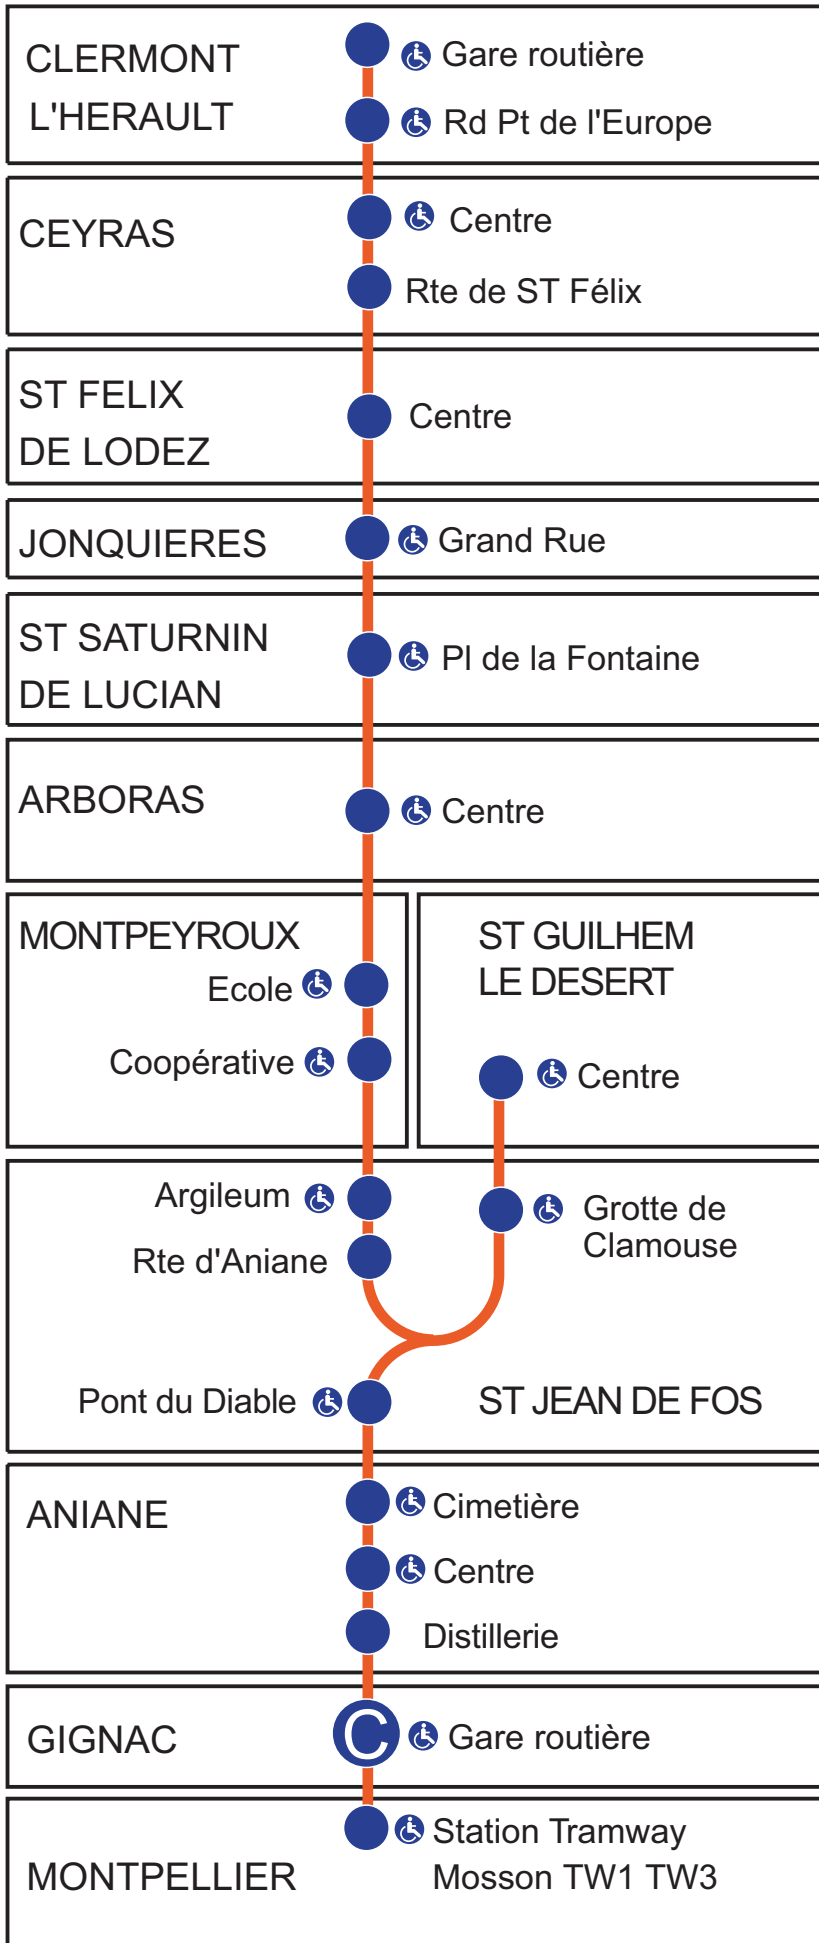

Plan ligne 668

Accessibilité du réseau

Attention ! La prise en charge ou la dépose d'un UFR s'effectue uniquement aux arrêts indiqués par ce pictogramme

Dans nos véhicules, une place UFR est disponible. Afin d'offrir une prise en charge de qualité, nous invitons les usagers se déplaçant en fauteuil roulant à se renseigner auprès d'Hérault Transport par courriel :

info@herault-transport.fr

Merci de votre compréhension

: arrêt accessible dans les 2 sens

: arrêt accessible uniquement dans le sens indiqué par la flèche

Les arrêts sont donnés à titre indicatif, veuillez-vous référer à la fiche horaire de votre ligne pour toute information complémentaire concernant la desserte effectuée par le service emprunté.